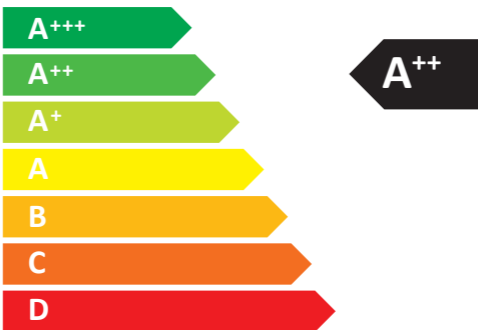

ENERG
енергия · ενεργεια

Nilfisk

Nilfisk Elite
128350554

ENERGIA · ЕНЕРГИЯ · ΕΝΕΡΓΕΙΑ
ENERGIJA · ENERGY · ENERGIE · ENERGI

15.8
kWh/annum

ABCDEFG

68dB

ABCDEFG