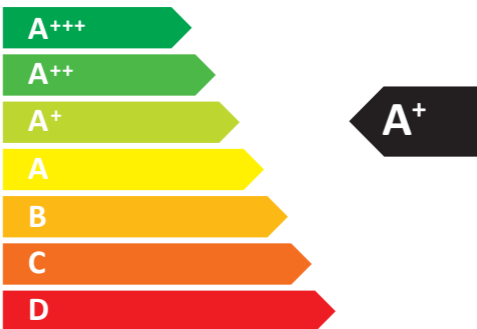

ENERG
енергия · ενεργεια

 **Nilfisk**

Nilfisk Elite
128350552

ENERGIA · ЕНЕРГИЯ · ΕΝΕΡΓΕΙΑ
ENERGIJA · ENERGY · ENERGIE · ENERGI

22
kWh/annum

ABCDEFG

 **73dB**

ABCDEFG