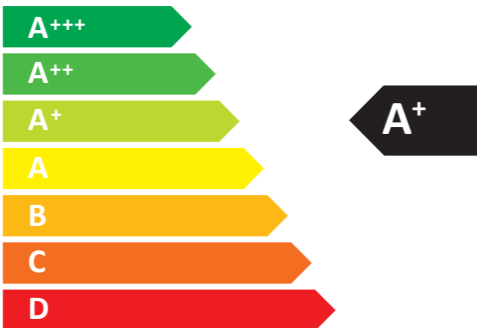

**ENERG**  
енергия · ενεργεια

**Nilfisk**

Nilfisk Elite  
128350551

ENERGIA · ЕНЕРГИЯ · ΕΝΕΡΓΕΙΑ  
ENERGIJA · ENERGY · ENERGIE · ENERGI

**22**  
kWh/annum

ABCDEFG

**73dB**

ABCDEFG